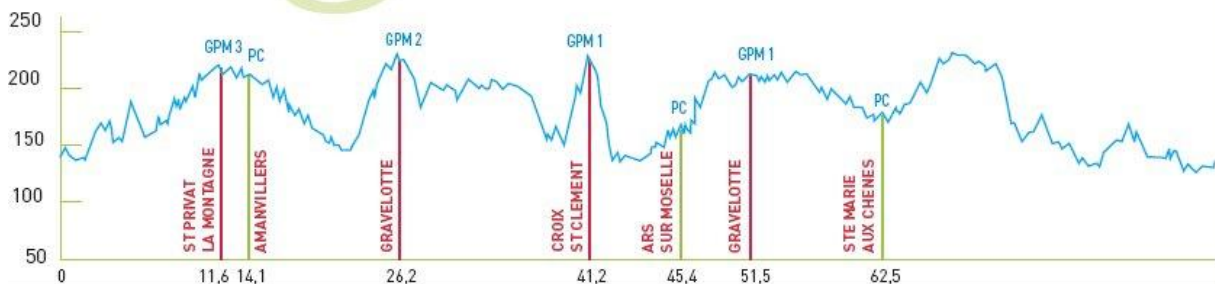

**1<sup>re</sup> Etape - Vendredi 18 septembre 2009**  
**MONDORFF / ENTRANGE (150 kms)**

**2<sup>e</sup> Etape - Samedi 19 septembre 2009**  
**BASSE-HAM / BASSE-HAM CLM individuel (19.3 km)**

**3<sup>e</sup> Etape - Samedi 19 septembre 2009 après-midi**  
**HAGONDANGE / HAGONDANGE (91.5 kms)**

# 4<sup>e</sup> Etape - Dimanche 20 septembre 2009 THIONVILLE / THIONVILLE (178,4 KM)