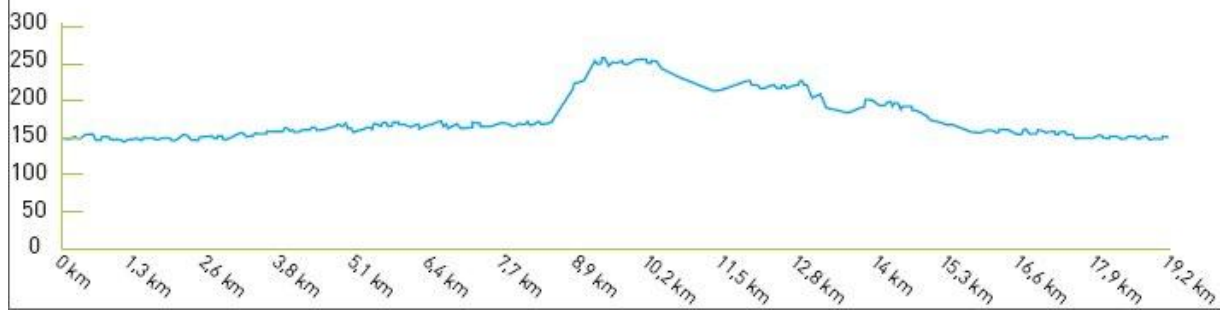

**1<sup>re</sup> Etape - Vendredi 18 septembre 2009**  
**MONDORFF / ENTRANGE (150 kms)**

**2<sup>e</sup> Etape - Samedi 19 septembre 2009**  
**BASSE-HAM / BASSE-HAM CLM individuel (19.3 km)**

**3<sup>e</sup> Etape - Samedi 19 septembre 2009 après-midi**  
**HAGONDANGE / HAGONDANGE (91.5 kms)**

# 4<sup>e</sup> Etape - Dimanche 20 septembre 2009 THIONVILLE / THIONVILLE (178,4 KM)