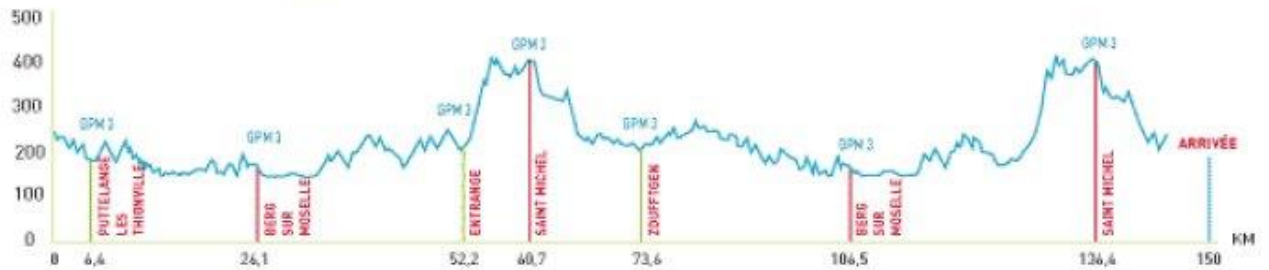

**1<sup>re</sup> Etape - Vendredi 18 septembre 2009**  
**MONDORFF / ENTRANGE (150 kms)**

**2<sup>e</sup> Etape - Samedi 19 septembre 2009**  
**BASSE-HAM / BASSE-HAM CLM individuel (19.3 km)**

**3<sup>e</sup> Etape - Samedi 19 septembre 2009 après-midi**  
**HAGONDANGE / HAGONDANGE (91.5 kms)**

# 4<sup>e</sup> Etape - Dimanche 20 septembre 2009 THIONVILLE / THIONVILLE (178,4 KM)